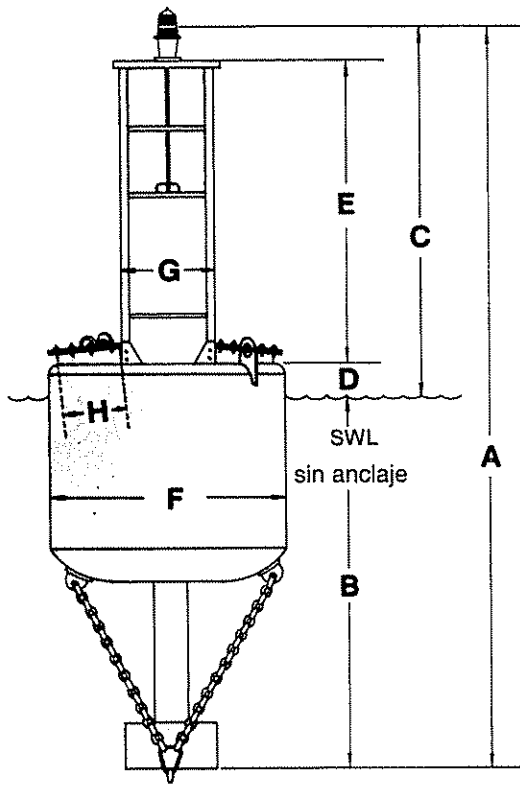

Las boyas BL-826, BL-620 y BL-717 son excelentes y robustas señales para obstrucciones submarinas y canales de navegación. Pueden fácilmente ser equipadas con aparatos de señal acústica.

El cuerpo de la boya está hecho de placas de acero de 1/4" y 5/16". El cáncamo de la cadena va soldado al cuerpo de la boya. Cuando están adecuadamente fondeadas, las boyas soportaran las fuerzas del viento y mar huracanados.

Nota: La boya standard no incluye linterna, batería o cadenas (la Cadena de la brida va incluida)

Terminación standard de la boya de acero: arenado a presión exterior después de fabricada; revestida con Dimet-cote; una capa intermedia y una capa de pintura vinílica de color.

Especificaciones

BL-620

BL-826

Dimensiones		
A	19'7"	26'0"
B	9'2"	10'11"
C	10'5"	15'1"
D	2'0"	2'6"
E	7'6"	11'8"
F	6'0"	8'0"
G	2'4"	3'6"
H	1'10"	2'0"
Brida (tamaño)	1 1/8"	1 1/2"
Cadenas Recomendadas		
Peso muerto concreto	5,000 lbs.	7,000 lbs.
Tamaño de la cadena	1 1/8"	1 1/4"
Largo de la cadena	2-4 veces profundidad de fondeo	2-4 veces profundidad de fondeo
Material del cuerpo	acero 1/4"	acero 5/18"
Libras/pulgada de inmersión	150 lbs/pulgadas	270 lbs/pulgadas
Reserva de Boyantez (sin cadenas)	3,600 lbs.	8,100 lbs.
Peso (Menos cadenas)	6,000 lbs.	13,150 lbs.
Marca diurna (alto)	7'9"	11'7"
Marca diurna (area)	8 ft.²	19 ft.²
Equipo opcional recomendado		
Linterna	FA-249	FA-249
Batería		
Primaria seca	12v 2,400 ah	12v 4,800 ah
Primaria húmeda	12v 6,000 ah	12v 6,000 ah
Recargable	12v 1,000 ah	12v 2,000 ah
Señal Acústica	SA-850/1A	SA-850/1A