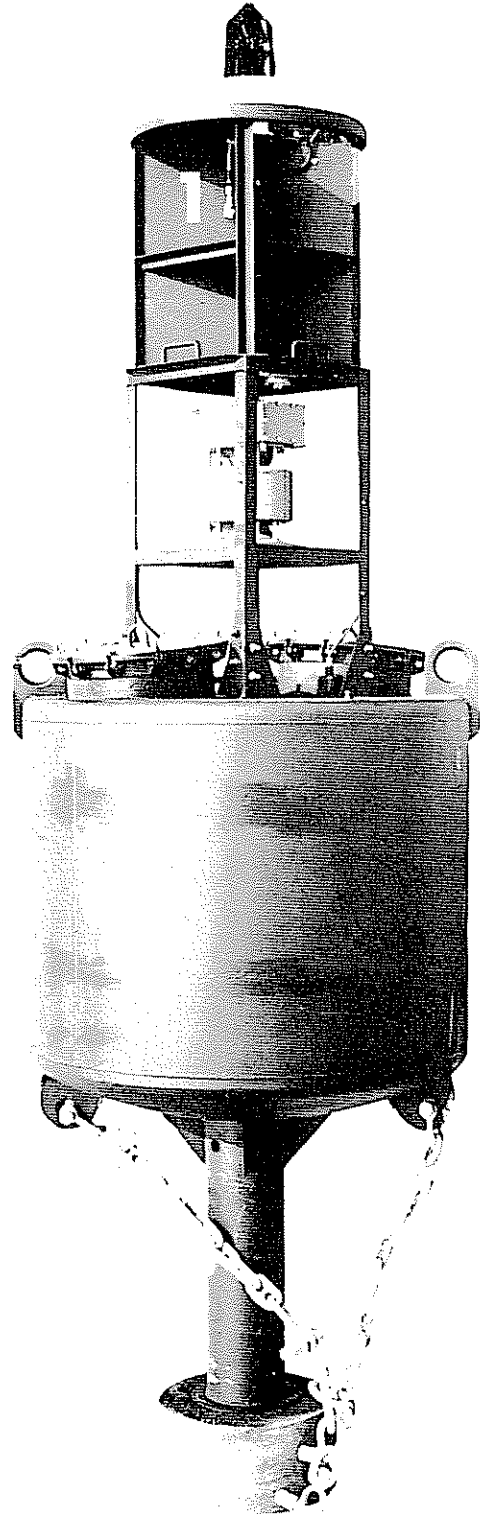

Boyas Oceánicas de Acero, Luminosas/Acústicas

Las boyas BL-826, BL-620 y BL-717 son excelentes marcas, robustas para obstrucciones submarinas y canales navegables. Se las puede equipar fácilmente con aparatos de señal acústica.

Los cuerpos de las boyas están hechos de placa de acero. Los cáncamos para las cadenas están soldados al cuerpo de la boya. Cuando están adecuadamente fondeadas, las boyas soportarán las fuerzas de los vientos y mar huracanados.

La marca diurna está construida de planos perpendiculares entre sí, de modo que también actúan como un eficiente reflector de radar. La forma puede ser como se muestra, o cónica para cumplir con varios sistemas de balizamiento.

Estas boyas de acero, con un ciclo normal de mantenimiento de 6 años de limpieza a presión y pintura, tienen una expectativa de vida útil de 20 a 25 años.

Se dispone de versiones operadas con energía solar.