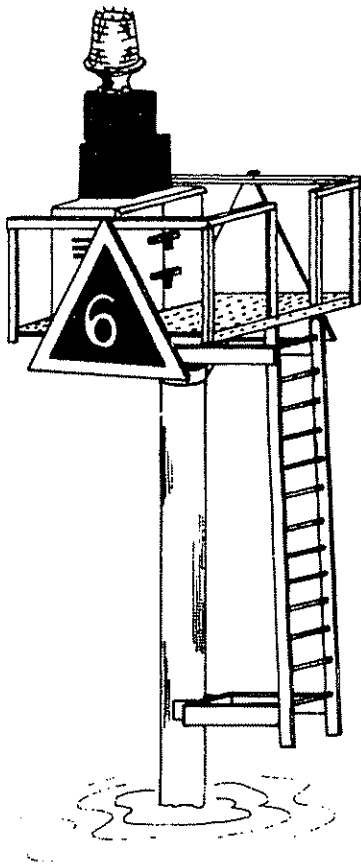

AUTOMATIC POWER diseña y fabrica una variedad de torres y plataformas para pilotes hincados de acero y de concreto.

Esto es parte de nuestro "Servicio Total" en Ayudas Marinas a la Navegación desde el Diseño del Sistema hasta la Instalación de Equipos de Señales, Estructuras, Marcas Diurnas, Reflectores de Radar, Cajas para Baterías, Linternas; desde una Luz Pequeña hasta un Faro Mayor.

Consulte con nuestro equipo de Ingenieros de Señalización para tener un Sistema diseñando de acuerdo a sus requerimientos.