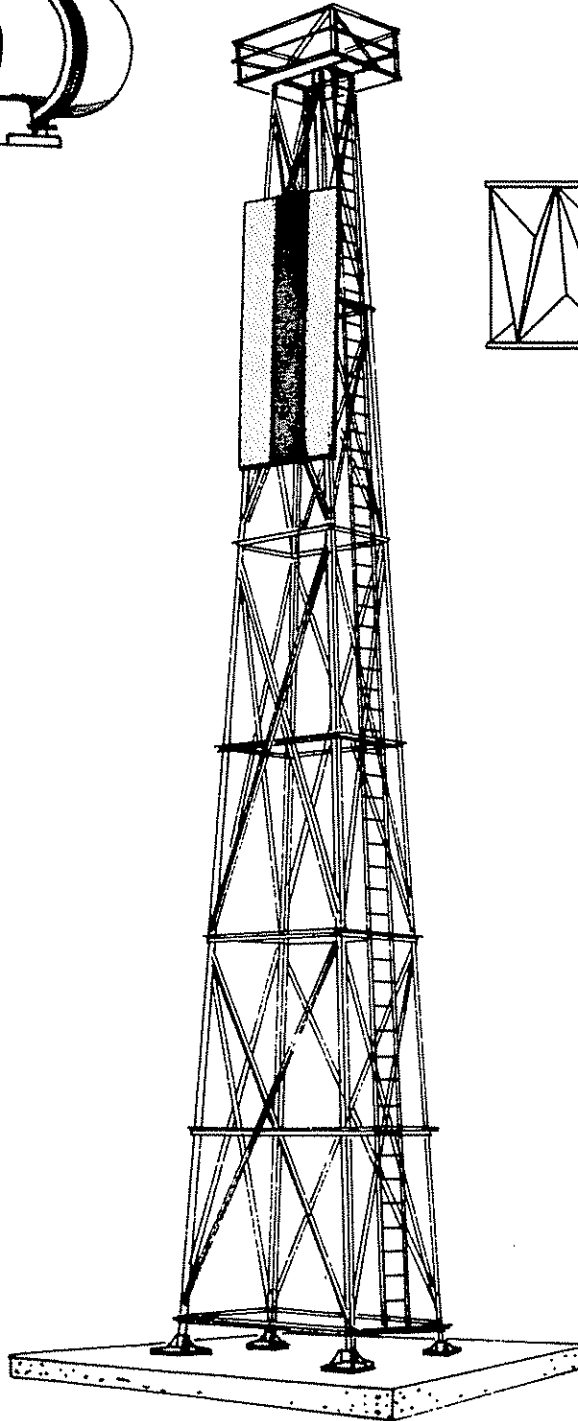

AUTOMATIC POWER diseña y fabrica una variedad de torres y plataformas para pilotes hincados de acero y de concreto.

Esto es parte de nuestro "Servicio Total" en Ayudas Marinas a la Navegación desde el Diseño del Sistema hasta la Instalación de Equipos de Señales, Estructuras, Marcas Diurnas, Reflectores de Radar, Cajas para Baterías, Linternas; desde una Luz Pequeña hasta un Faro Mayor.

Consulte con nuestro equipo de Ingenieros de Señalización para tener un Sistema diseñando de acuerdo a sus requerimientos.